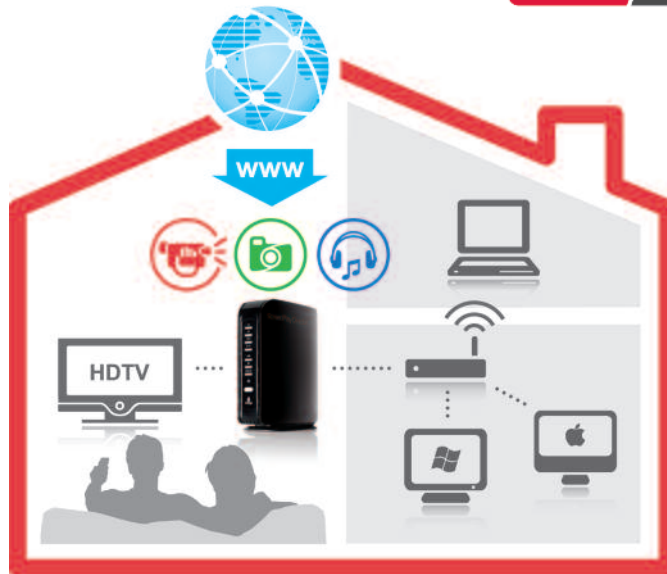

Sono di scena i supporti digitali!

Il nuovo lettore multimediale Iomega ScreenPlay Director HD ricco di funzionalità offre un'esperienza multimediale completa. Con un'alta definizione di 1080p e fino a 2 TB di spazio per salvare i file, l'unità ScreenPlay Director include funzionalità straordinarie quali l'accesso diretto ai contenuti online e la connettività di rete. È semplicissimo esplorare le risorse della rete e selezionare i video archiviati per poi visualizzarli sull'HDTV oppure accedere ai contenuti online con il telecomando particolarmente intuitivo. L'unità ScreenPlay Director è alimentata da un adattatore certificato Energy Star® per un impatto ambientale ridotto e include una garanzia limitata di 3 anni quando si registra il prodotto.

RICCO DI FUNZIONALITÀ Film ad alta definizione di 1080p (24 fps) da guardare sul proprio home theatre. La connessione Ethernet consente di archiviare e accedere a musica, foto e video sulla rete domestica o di archiviare questi contenuti in un'unica e pratica postazione su ScreenPlay Director. Selezionate i supporti, scegliete i sottotitoli o regolate le impostazioni con un semplice tocco del telecomando. L'unità ScreenPlay Director è dotata di supporto WiFi integrato che consente, volendo, di collegarsi in rete in modalità wireless (è necessario l'adattatore Iomega 802.11n ScreenPlay, in vendita separatamente).

FULL HD 1080p

ScreenPlay™ Director

*È necessario il collegamento a Internet

TELECOMANDO INTUITIVO

Riproduzione di film

- >> Selezione dei titoli dalla rete
- >> Avanti veloce, riavvolgimento, pausa

Visualizzazione di foto

- >> Riproduzione di presentazioni di diapositive con musica

Riproduzione di musica

- >> Creazione di playlist personali

Internet

- >> Fare clic per accedere a siti online come YouTube, Flickr, feed RSS

CONNESSIONI MULTIPLE