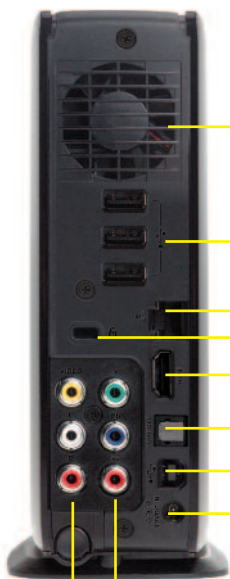

- Ventola
- 3 porte host USB 2.0
- Porta 10/100 Ethernet
- Meccanismo di blocco Kensington
- Porta HDMI
- Audio ottico
- Porta per periferica USB 2.0
- Jack di alimentazione

Video component
Video composito e audio L/R